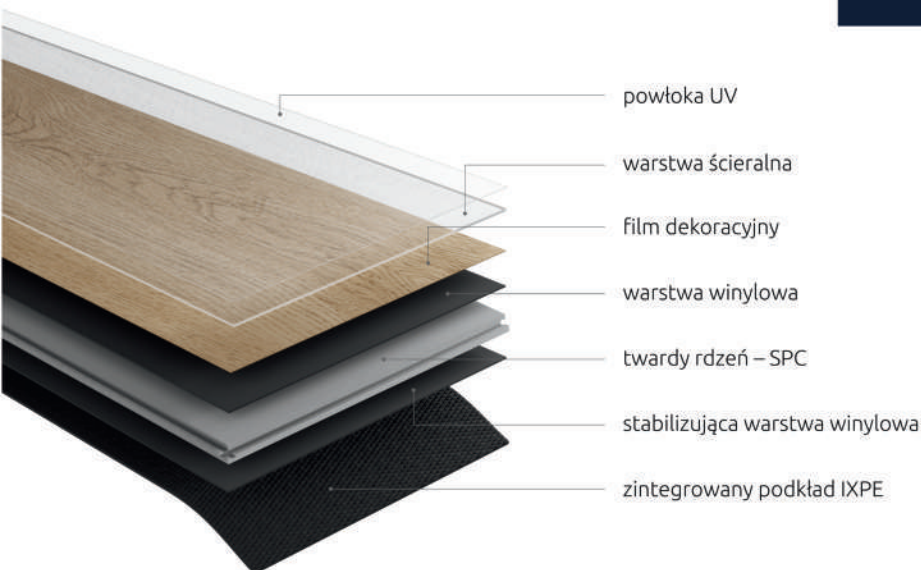

ilość m2 w kartonie: **2,052 m2**

zintegrowany podkład **1,5mm IXPE**

sposób łączenia desek **CLICK**

**cena za 1 m2**

**cena netto/ cena brutto**

**154,46 PLN**

**189,99 PLN**

Sugerowane ceny detaliczne mają charakter niewiążący i zależą wyłącznie od dystrybutora