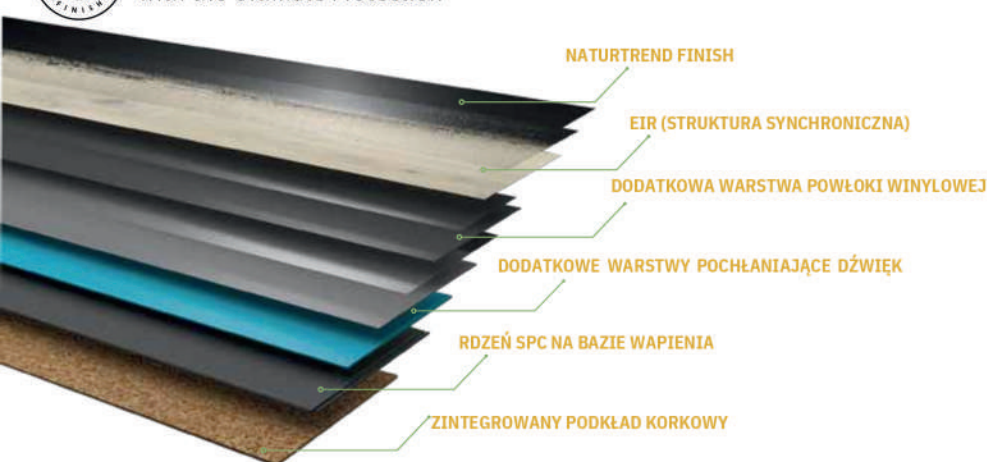

Silent

Plank Collection (deska)		Herringbone Collection (jodła)	
NOWOŚĆ	ELBA - EWH-7572	NOWOŚĆ	ELBA HB - EWH-7572
NOWOŚĆ	FLORES - EWH-7322		KOS HB - EWH-7032
	KOS - EWH-7032		CANCUN HB - EWH-7020
	CANCUN - EWH-7020		LIPARI HB - EWH-7131
	LIPARI - EWH-7131		
	VULCANO - EWH-7135		
	MILOS - EWH-7130		
	ANDROS - EWH-7022		
	BORDEN - EWH-7031		
grubość/szerokość/ długość :	7,5x232x1532 mm	grubość/szerokość/ długość :	7,5x142x710 mm
ilość m2 w kartonie:	2,133 m2	ilość m2 w kartonie:	1,815 m2
zintegrowany podkład 1 mm KOREK			
sposób łączenia desek CLICK DROP-LOCK			
cena za 1 m2			
cena netto/ cena brutto		cena netto/ cena brutto	
186,98 PLN	229,99 PLN	203,24 PLN	249,99 PLN

Sugerowane ceny detaliczne mają charakter niewiążący i zależą wyłącznie od dystrybutora

The Look of Nature
with the Ultimate Protection

GLOBALWOOD

future design

ważny od 24.04.26

Minimum logistyczne 4305 zł brutto
bezpłatna dostawa do magazynu dystrybutora, nie obowiązuje przy dostawach bezpośrednich na adres inwestycji w tym wypadku koszt transportu wynosi 430,50 zł brutto Szacowany czas wysyłki: 7 dni.

GLOBALWOOD
future design

PRODUCT MANAGER:

Michał Dąbrowski 601 591 985 michal.dabrowski@biuro-styl.pl

Mikołaj Kwaśniewski 695 598 551 mikolaj.kwasniewski@biuro-styl.pl
BOK :

Natalia Florjan 693 077 016 natalia.florjan@biuro-styl.pl

Marta Osuch 691 363 864 marta.osuch@biuro-styl.pl

Wiktoria Krzyżanowska 885 055 482 wiktoria.krzyzanowska@biuro-styl.pl